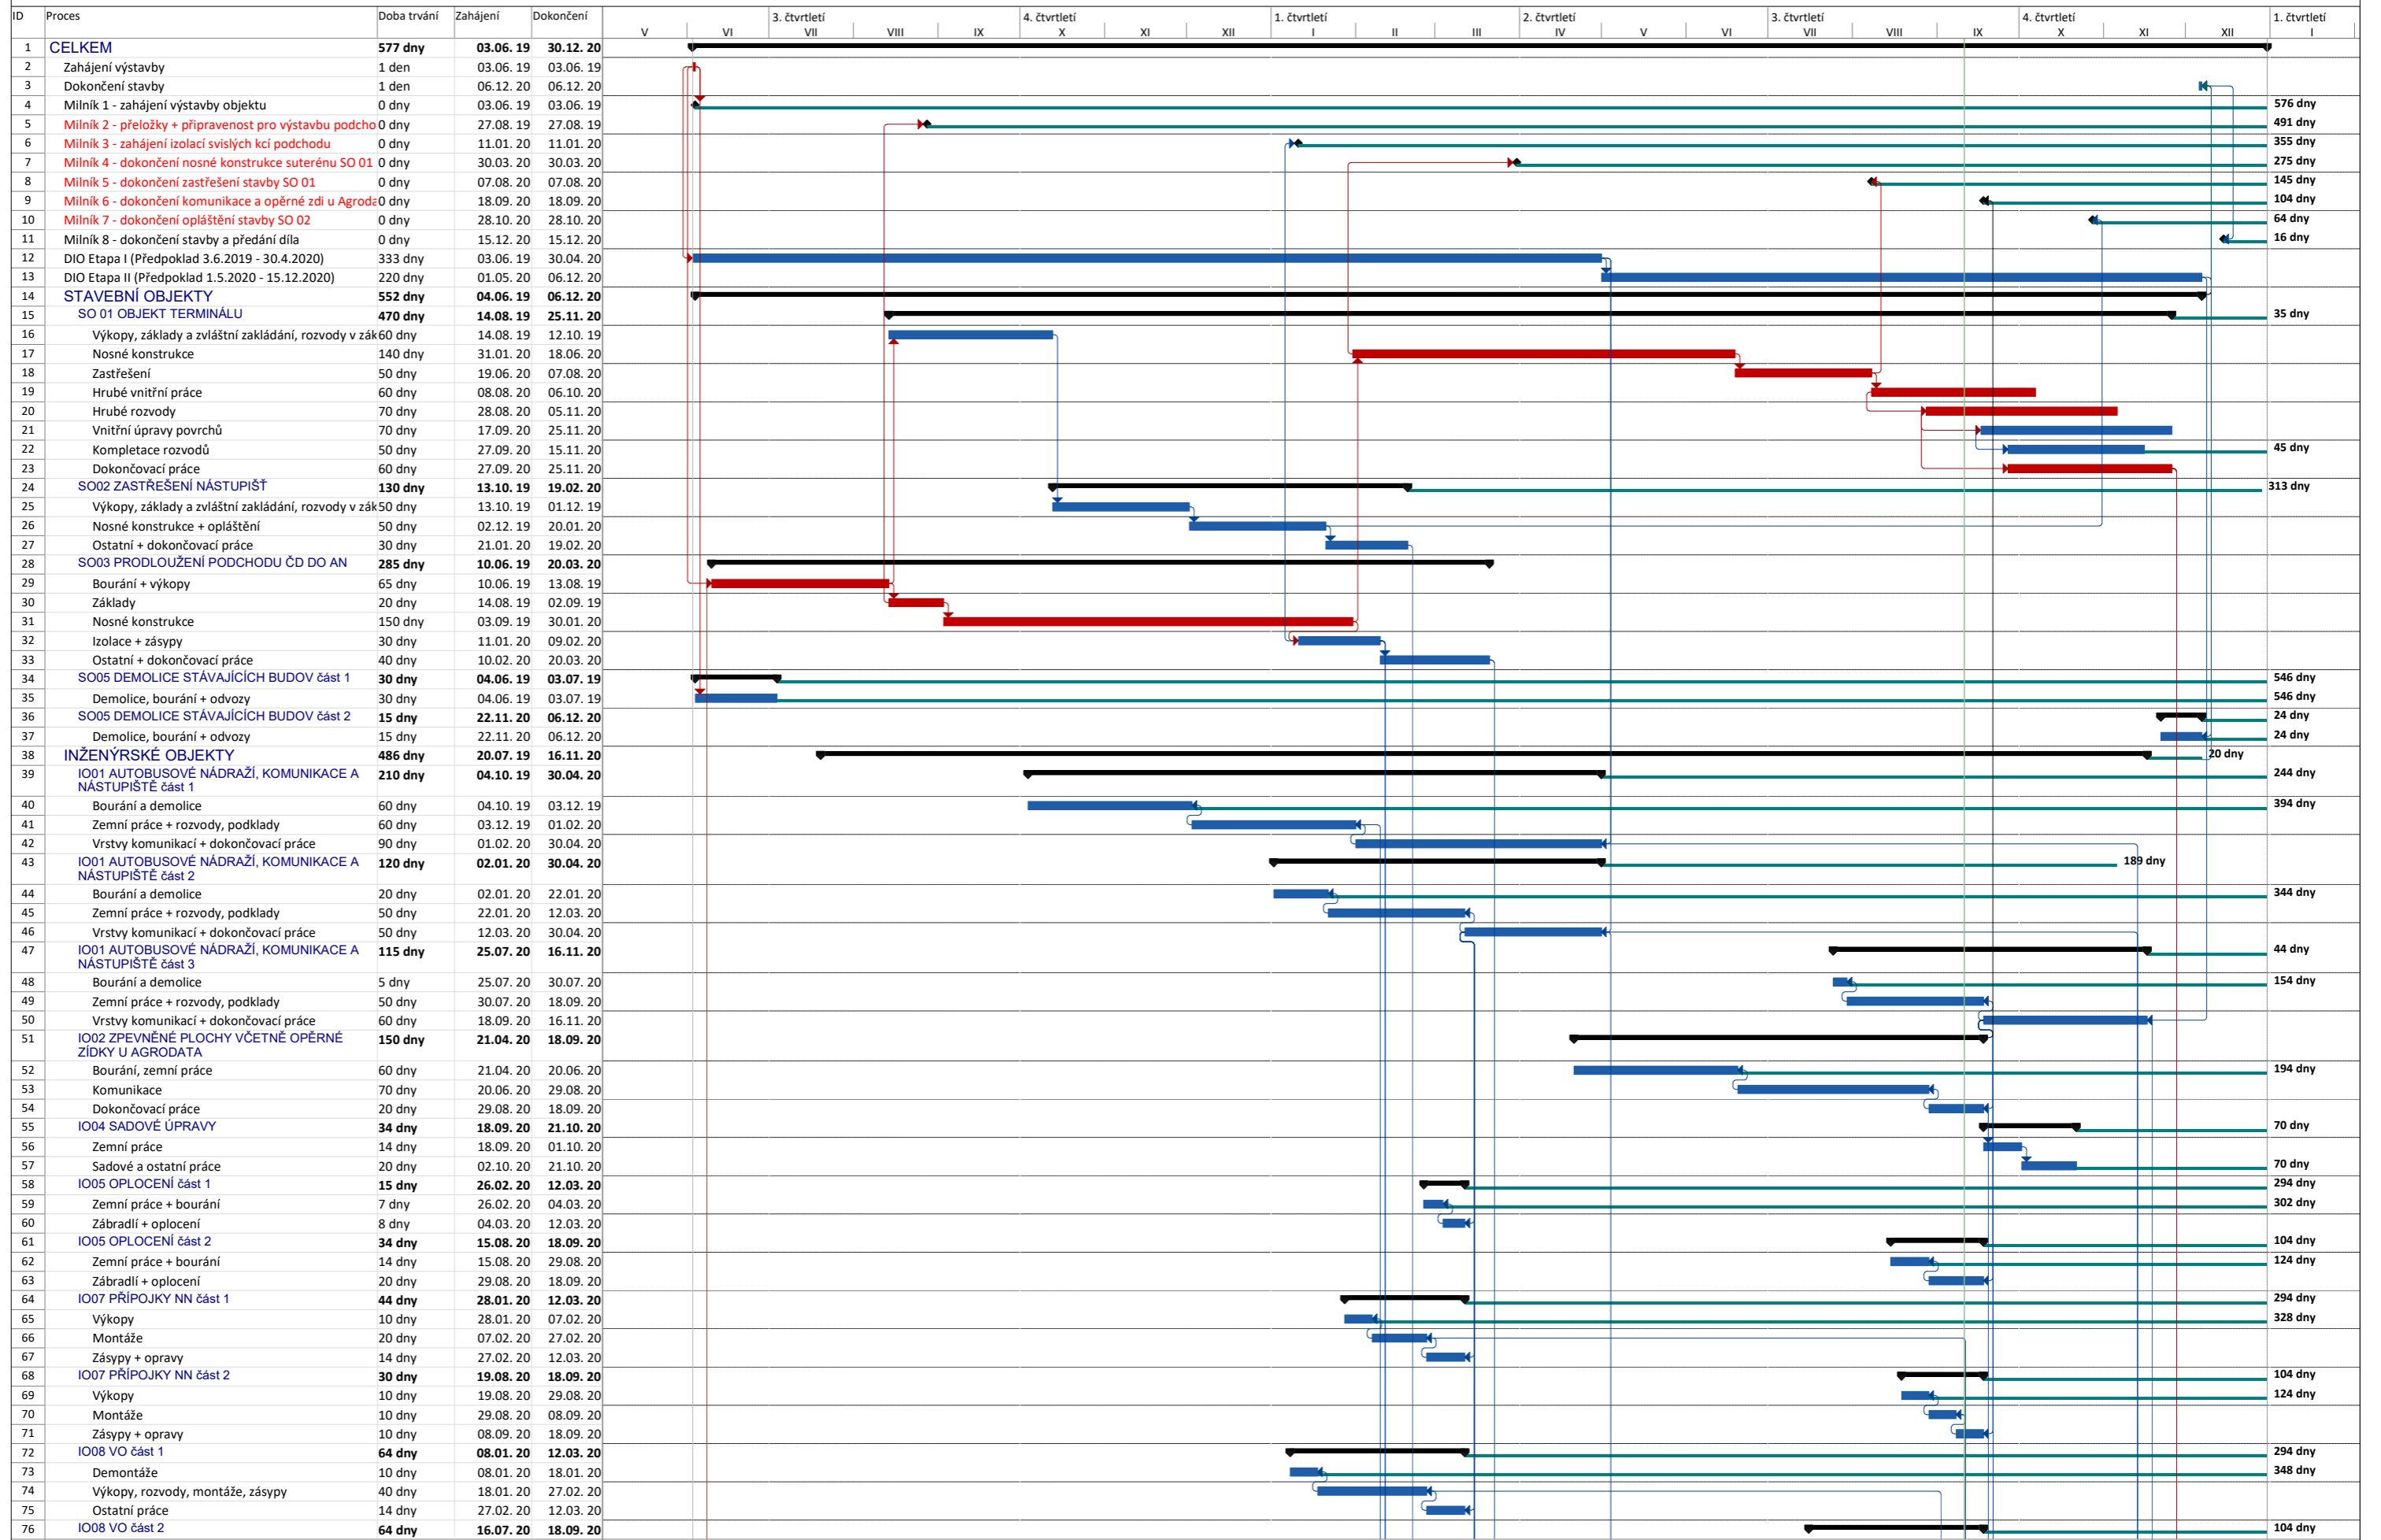

ČASOVÝ HARMONOGRAM s kritickou cestou a rezervami včetně funkčních zkoušek a revizí

V PŘÍPADĚ POSUNUTÍ ZAHÁJENÍ NUTNO HARMONOGRAM S OHLEDEM NA ZIMNÍ OBDOBÍ PŘEPRACOVAT

U MILNÍKŮ, SOUHRNŮ AZKOUŠEK A REVIZÍ NEPLATÍ REZERVA

KRITICKÁ CESTA ČERVENĚ, REZERVA VE DLE GRAFU