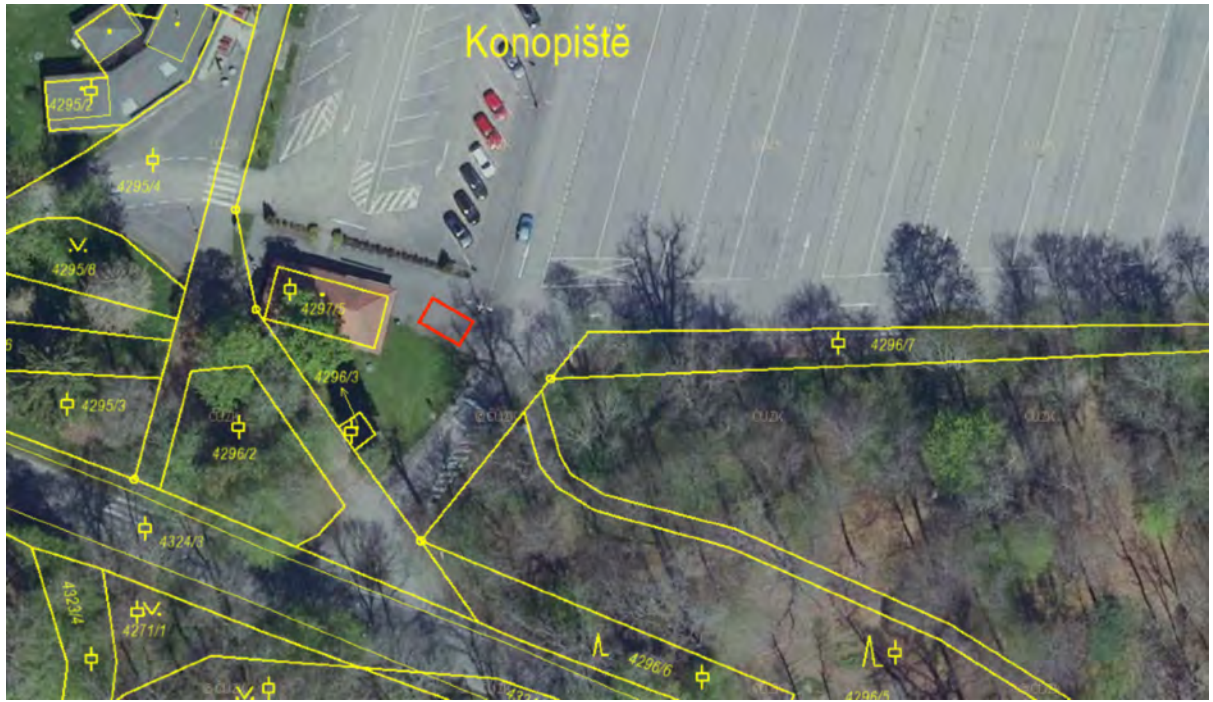

Předpokládaná plocha stanice je 6m<sup>2</sup>.

# Trojstojan

poznámky: provedení: antistatická - kovová část

objekt:	
AKČ: rok stavby:	
stavba:	
část:	
list:	
vypracoval:	
kontrola:	
schválil:	
datum:	

Upřesnění poloh jednotlivých stanic:

Close Most recent