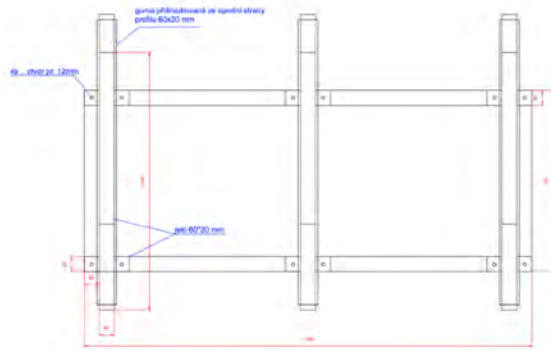

Trojstojan

objekt:	
AKČ: rok stavby:	
stavba:	
část:	
list:	
vypracoval:	
kontrola:	
schválil:	
datum: