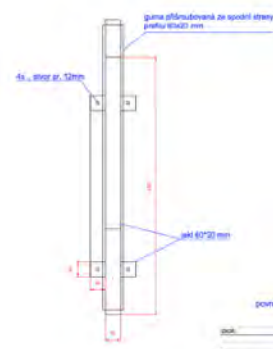

Trojstojan

objekt:	
AKČ: rok stavby:	
stavba:	
část:	
list:	
vypracoval:	
kontrola:	
schválil:	
datum: