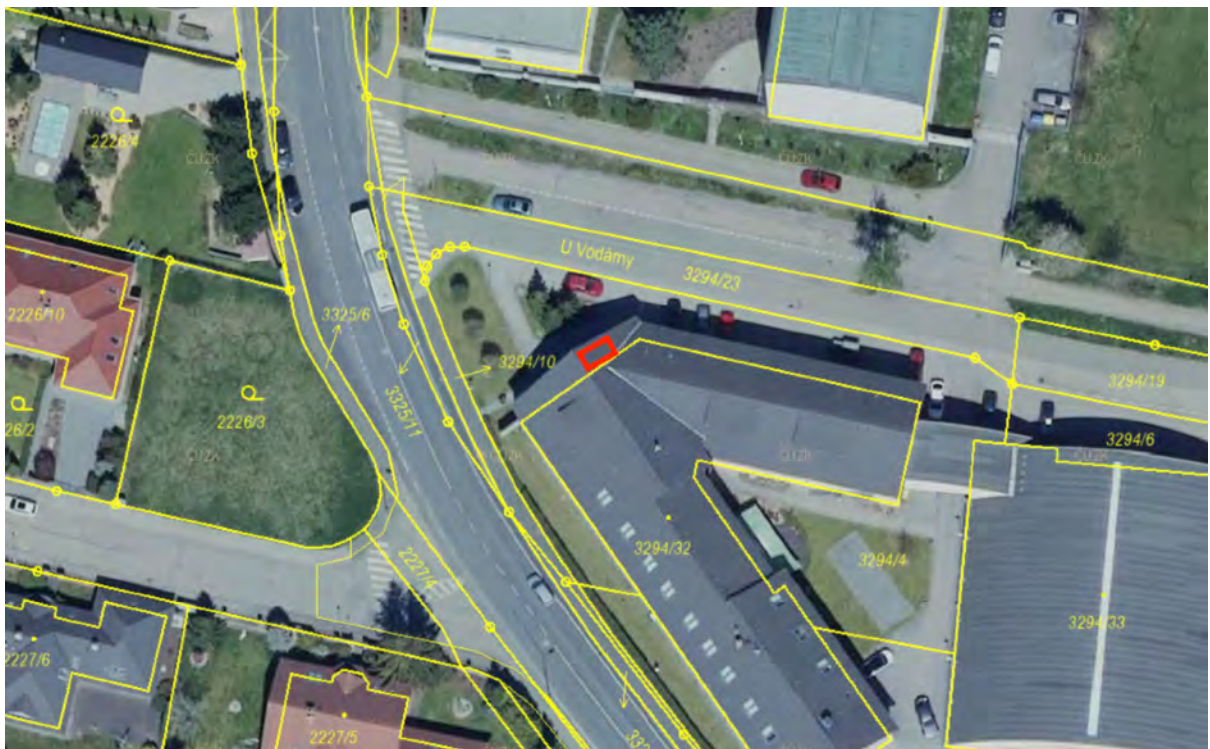

Předpokládaná plocha stanice je 6m<sup>2</sup>.

# Trojstojan

poznámky: provedení: antistatická - kovová část

objekt:	
AKČ: rok stavby:	
stavba:	
část:	
list:	
vypracoval:	
kontrola:	
schválil:	
datum:	

Upřesnění poloh jednotlivých stanic:

Close Most recent