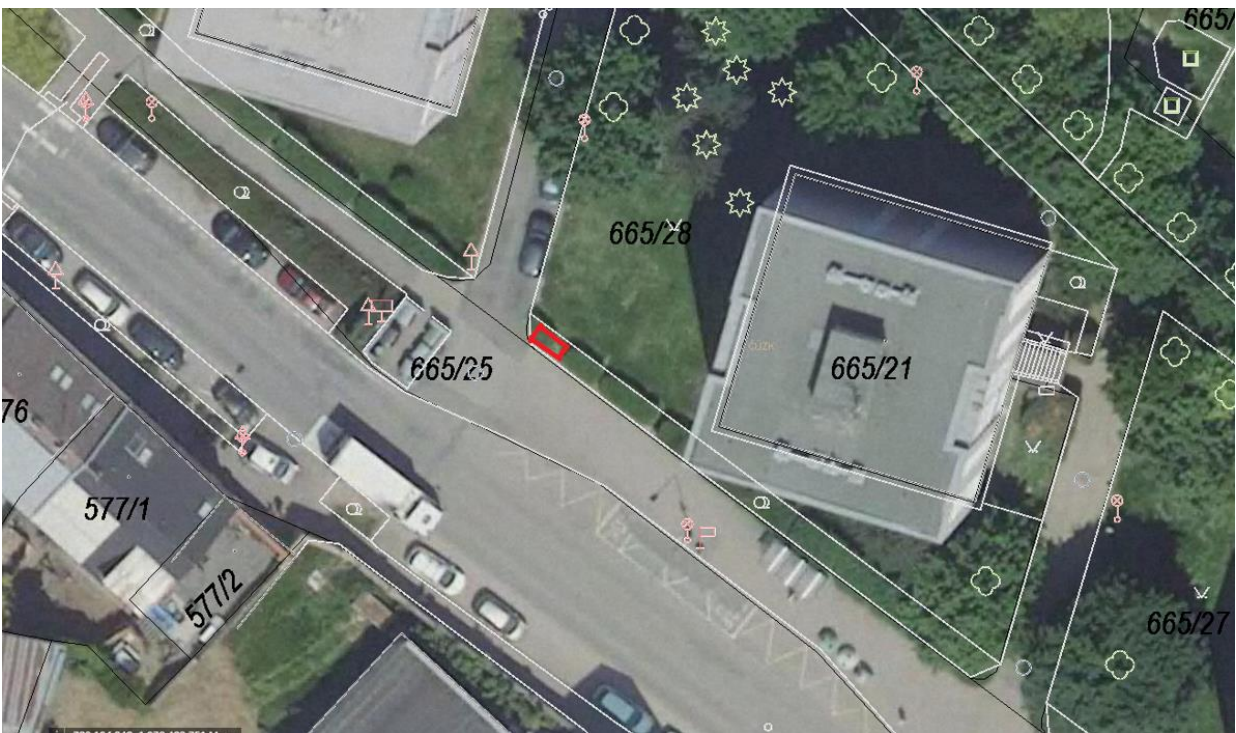

## Příloha č. 1

Seznam navrhovaných oficiálních stanic

LEGENDA: stávající - zrušení — přesun — nové

- 1 Náměstí, par. č. 3300/1, KÚ Benešov
- 2 U Vodárny (S-centrum), par. č. 3404, KU Benešov
- 3 PŘESUN Parkoviště Sportovní, par. č.3253/1, KÚ Benešov
- 4 PŘESUN Hráského, par. č.665/28, KÚ Benešov
- 5 Konopiště, par. č. 4297/2, KÚ Benešov
- 6 Jiřího Franka, par. č. 2683/123, KÚ Benešov
- 7 K Nemocnici, par. č. 1868/2, KÚ Benešov Neumanova, par. č. 2624/3, KÚ Benešov
- 8 Nezvalova, par. č. 2677/2, KÚ Benešov
- 9 Pražská (Černý kůň), par. č. 210/15, KÚ Benešov
- 10 Jiráskova, par. č. 35, KÚ Benešov
- 11 PŘESUN Na Bezděkově, par. č.84/6, KÚ Benešov
- 12 PŘESUN Pražská, par. č.1482/9, KÚ Benešov
- 13 Suchánkova, par. č. 569/5, KÚ Benešov
- 14 PŘESUN Vnoučkova, par. č.3302/2, KÚ Benešov
- 15 Nádražní, par. č. 3310/11, KÚ Benešov
- 16 U Náhonu, par. č. 1062/2, KÚ Benešov
- 17 Zapova, par. č.734/16, KÚ Benešov
- 18 Tyršova, par. č.3309, KÚ Benešov
- 19 Mariánovice, par. č.4141/6, KÚ Benešov
- 20 Křížíkova, par. č.3400/6, KÚ Benešov
- 21 Ke Stadionu, par. č.2096/1, KÚ Benešov
- 22 ZŠ Benešov Dukelská 1881, par. č.236/1, KÚ Benešov
- 23 Pražského povstání, par. č.2692/7, KÚ Benešov
- 24 K Pazderně, par. č.3346/1, KÚ Benešov
- 25 Husova, par. č.430/1, KÚ Benešov

Předpokládaná plocha stanice je 6m<sup>2</sup>.

POMNENICE

# Trojstojan

Upřesnění poloh jednotlivých stanic:

X Close | Most recent \*