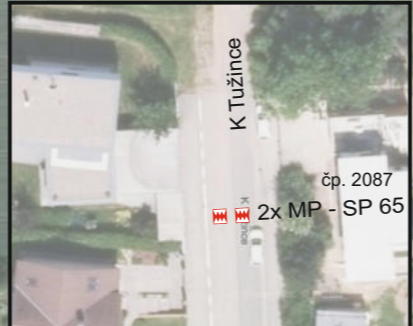

Benešov

Legenda:

- Nové DZ ■
- Stávající DZ ■
- DZ k odstranění ■

Stávající jednosměrka →

Nová jednosměrka →

Název akce:	Benešov, Červené Vrchy - Změna jednosměrného provozu	Vypracoval: Quo s.r.o.
Název výkresu:	DDZ - Benešov, ul. Hrubínova, Čerčanská, Neumannova, Wolkerova, Nezvalova, Nerudova, K. H. Borovského a Karoliny Světlé.	Datum: 9/2022
		List č.: 1

Název akce:

Benešov, Červené Vršky - Změna jednosměrného provozu

Vypracoval: Quo s.r.o.

Datum: 9/2022

Název výkresu: VDZ, V13 - Benešov, ul. Hrubínova, Neumannova, Wolkerova.

List č.: 2

V13

Benešov

Stávající jednosměrka
 Nová jednosměrka

ZPOMALOVAČÍ POLŠTÁŘE BUDOU OSAZENY MIMO VJEZDY DO RODINNÝCH DOMŮ.

Název akce:	Benešov, Červené Vršky - Změna jednosměrného provozu	Vypracoval: Quo s.r.o.
Název výkresu:	DDZ - Zpomalovací polštáře - Benešov, ul. Hrubínova, Čerčanská, Neumannova, Wolkerova, Nezvalova, Nerudova, K. H. Borovského a Karolíny Světlé.	Datum: 9/2022
		List č.: 3