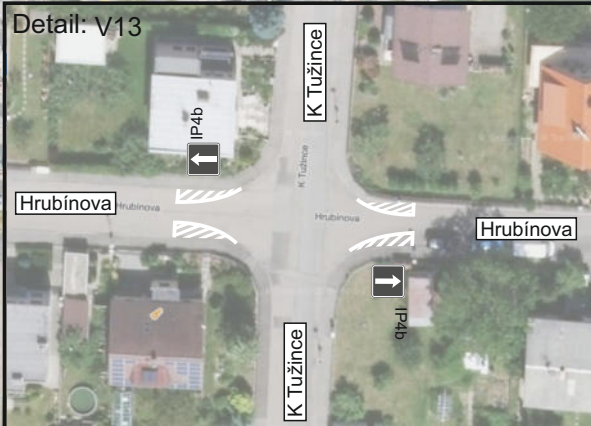

Benešov

Legenda:

- Nové DZ ■
- Stávající DZ ■
- DZ k odstranění ■

Stávající jednosměrka →

Nová jednosměrka →

Název akce:	Benešov, Červené Vrchy - Změna jednosměrného provozu	Vypracoval: Quo s.r.o.
Název výkresu:	DDZ - Benešov, ul. Hrubínova, Čerčanská, Neumannova, Wolkerova, Nezvalova, Nerudova, K. H. Borovského a Karoliny Světlé.	Datum: 9/2022
		List č.: 1

Název akce:

Benešov, Červené Vršky - Změna jednosměrného provozu

Vypracoval: Quo s.r.o.

Datum: 9/2022

Název výkresu: VDZ, V13 - Benešov, ul. Hrubínova, Neumannova, Wolkerova.

List č.: 2

V13

Benešov

Stávající jednosměrka
 Nová jednosměrka

ZPOMALOVAČÍ POLŠTÁŘE BUDOU OSAZENY MIMO VJEZDY DO RODINNÝCH DOMŮ.

Název akce:	Benešov, Červené Vršky - Změna jednosměrného provozu	Vypracoval: Quo s.r.o.
Název výkresu:	DDZ - Zpomalovací polštáře - Benešov, ul. Hrubínova, Čerčanská, Neumannova, Wolkerova, Nezvalova, Nerudova, K. H. Borovského a Karolíny Světlé.	Datum: 9/2022
		List č.: 3