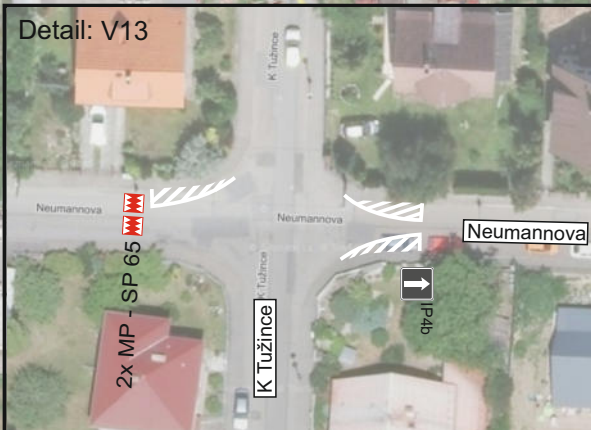

Benešov

Legenda:

- Nové DZ ■
- Stávající DZ ■
- DZ k odstranění ■

Stávající jednosměrka →

Nová jednosměrka →

Název akce:	Benešov, Červené Vrchy - Změna jednosměrného provozu	Vypracoval: Quo s.r.o.
Název výkresu:	DDZ - Benešov, ul. Hrubínova, Čerčanská, Neumannova, Wolkerova, Nezvalova, Nerudova, K. H. Borovského a Karoliny Světlé.	Datum: 9/2022
		List č.: 1

Název akce:

Benešov, Červené Vršky - Změna jednosměrného provozu

Vypracoval: Quo s.r.o.

Datum: 9/2022

Název výkresu: VDZ, V13 - Benešov, ul. Hrubínova, Neumannova, Wolkerova.

List č.: 2

V13

Benešov

Stávající jednosměrka
 Nová jednosměrka

ZPOMALOVAČÍ POLŠTÁŘE BUDOU OSAZENY MIMO VJEZDY DO RODINNÝCH DOMŮ.

Název akce:	Benešov, Červené Vršky - Změna jednosměrného provozu	Vypracoval: Quo s.r.o.
Název výkresu:	DDZ - Zpomalovací polštáře - Benešov, ul. Hrubínova, Čerčanská, Neumannova, Wolkerova, Nezvalova, Nerudova, K. H. Borovského a Karolíny Světlé.	Datum: 9/2022
		List č.: 3