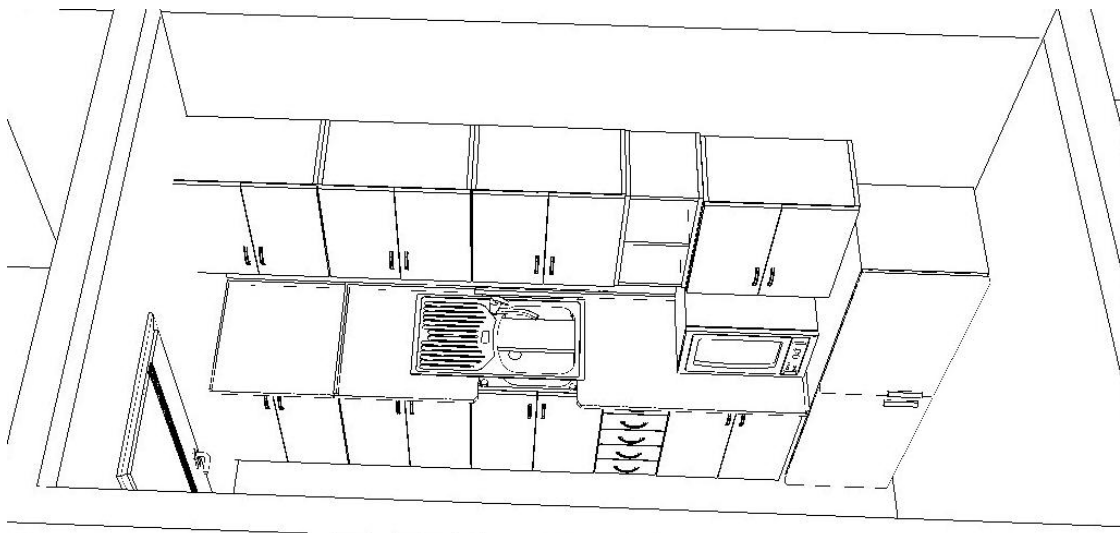

Specifikace položky

Číslo položky	64
Popis	Kuchyňská linka
Materiálové řešení, barevnost	Dveře a police LTD 18mm s ABS hranou 2mm, ostatní korpus LTD tl.18mm s ABS hranou 1mm. Pracovní deska tl.36mm. nerezový jednodřez s odkapávačem, dřezová baterie. Spodní korpus výška 860mm, horní skříňky výška 600mm. Šíře skříněk 600 a 300mm. Barevnost – standardní barevnosti LTD Egger
Rozměry - šířka/hloubka/výška	2700/600/2000 mm
Poznámka	Všechny rozměry budou před započítím výroby ověřeny na stavbě
Ilustrační vyobrazení