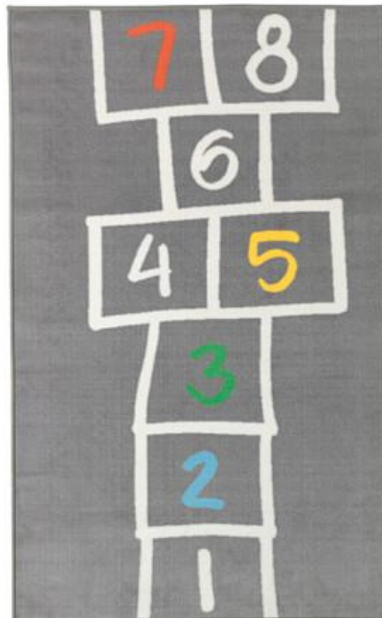

## Specifikace položky

Číslo položky	<b>54</b>
Popis	Koberec na hraní s dětským motivem
Materiálové řešení, barevnost	Nízký, měkký koberec vytváří příjemné místo na hraní na podlaze.
Rozměry - šířka/hloubka/výška	1400/1000mm
Poznámka	
Ilustrační vyobrazení	