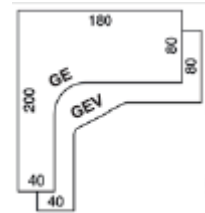

Specifikace položky

Číslo položky	43
Popis	Pracovní stůl ergonomický s dřevěnou podnoží a žaluzií pravý
Materiálové řešení, barevnost	Stolová deska LTD tl.25mm s ABS hranou 2mm, stolová podnož LTD tl.18mm s ABS hranou 1mm, podnož opatřena rektifikacemi, ve stolové desce 1x průchodka pro kabely, součástí stolu žaluziová skříňka s jednou policí
Rozměry - šířka/délka/výška	1800/2000/750 mm
Poznámka	Hloubka stolu 800mm v delší části/400mm v kratší části
Ilustrační vyobrazení