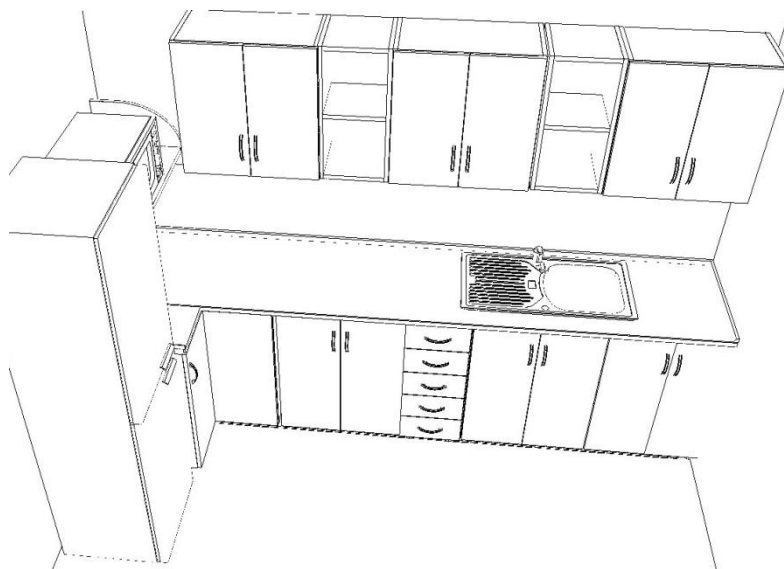

Specifikace položky

Číslo položky	38
Popis	Kuchyňská linka
Materiálové řešení, barevnost	Dveře a police LTD 18mm s ABS hranou 2mm, ostatní korpus LTD tl.18mm s ABS hranou 1mm. Pracovní deska tl.36mm. nerezový jednoduchý s odkapávačem, dřezová baterie. Police pro mikrovlnnou troubu Spodní korpus výška 860mm, horní skříňky výška 600mm. Šíře skříňek 600 a 300mm. Barevnost – standardní barevnosti LTD Egger
Rozměry - šířka/hloubka/výška	2800/800/2000 mm
Poznámka	Všechny rozměry budou před započítáním výroby ověřeny na stavbě
Ilustrační vyobrazení