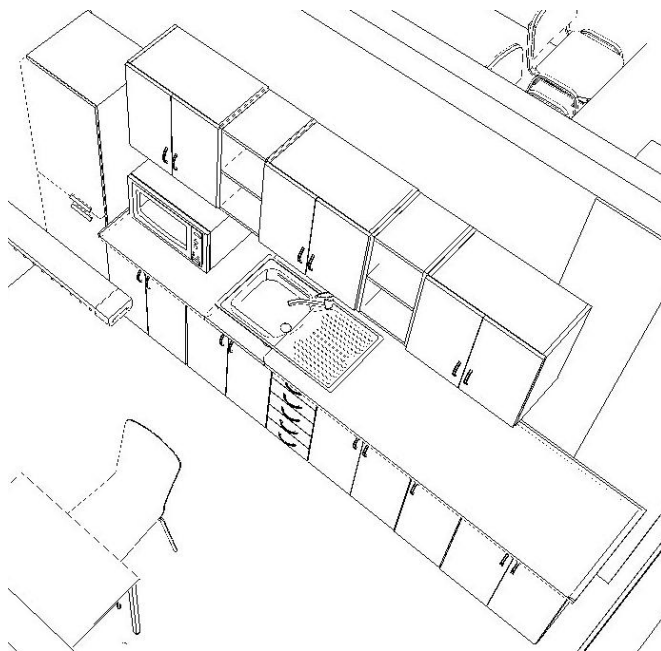

Specifikace položky

Číslo položky	63
Popis	Kuchyňská linka
Materiálové řešení, barevnost	Dveře a police LTD 18mm s ABS hranou 2mm, ostatní korpus LTD tl.18mm s ABS hranou 1mm. Pracovní deska tl.36mm. nerezový jednoduchý s odkapávačem, dřezová baterie. Spodní korpus výška 860mm, horní skříňky výška 600mm. Šíře skříněk 600 a 300mm. Barevnost – standardní barevnosti LTD Egger
Rozměry - šířka/hloubka/výška	3000/600/2000 mm
Poznámka	Všechny rozměry budou před započítáním výroby ověřeny na stavbě
Ilustrační vyobrazení